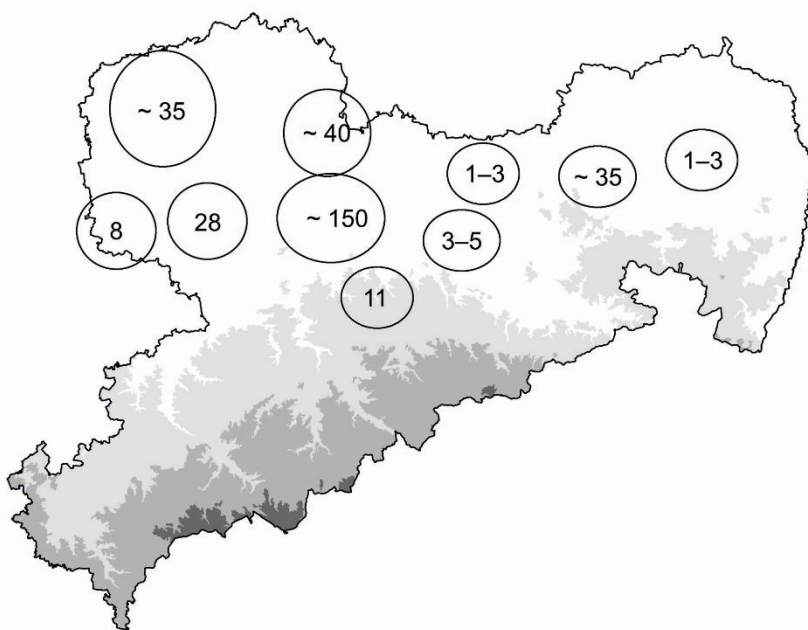

### Ergebnis

Am Wochenende 06./07. Januar 2024 fand wieder die europaweite Schlafplatzzählung des Rotmilans statt. Seit nunmehr rund 15 Jahren überwintern alljährlich Rotmilane auch in Sachsen, die Art darf als Jahresvogel bezeichnet werden. Ausgangspunkt etwa Mitte der 2000er Jahre war ein Schlafplatz in der Muldeau N Wurzen (Wolf 2009, Actitis 44, 31-39).

Die Schlafplatzzählung im Januar 2024 ergab (bei Mehrfachzählungen max. Wert 06./07.01.):

- Südraum Leipzig bei Groitzsch/L: 8 Rotmilane am Schlafplatz (F. Eidam, W. Linke)
- Leipziger Land bei Elbisbach/L: 16 Rotmilane am Schlafplatz (F. Eidam)
- Leipziger Land bei Espenhain/L: 12 Rotmilane am Schlafplatz (F. Eidam, P. Hoffmann)
- Muldeau N Eilenburg/TDO: 33 Rotmilane an zwei Teil-Schlafplätzen (D. Wend, L. Simon, S. Straube, R. Wolf)
- Ackerland N Leipzig/TDO: 6 Rotmilane am Schlafplatz (A. Berger)
- Elbaue N Riesa/MEI: 39 Rotmilane am Schlafplatz (M. Walter, P. Kneis)
- Lommatzscher Pflege/MEI/FG: 147 Rotmilane an drei Teil-Schlafplätzen (H. Trapp, T. Peters, J. Biller, K.-H. Wetzko, J. Walter, P. Kneis)
- Flur b. Conradsdorf/FG: 11 Rotmilane am Schlafplatz (A. Günther)
- Heide- und Teichlandschaft E Kamenz/BZ: 34 Rotmilane an zwei Teil-Schlafplätzen (F. Gleichner, W. Nachtigall, A. Wetzlich)

**Für das konkrete Zählwochenende ergibt sich damit als Schlafplatzzahl die neue sächsische Höchstzahl von 306 Rotmilanen. Weitere ehemalige Schlafplätze waren nicht besetzt.**

Im zeitlichen Umfeld (Anfang bis Mitte Januar) liegen von weiteren Plätzen zahlreiche (Tages)Beobachtungen vor.

Die Kartendarstellung ist der Versuch einer Wertung von Einzel- und Mehrfachbeobachtungen und zeigt ein daraus resultierendes Verteilungsbild für Anfang/Mitte Januar 2024.

Summarisch ist das sächsische Ergebnis mit 300-320 Vögeln anzusetzen.