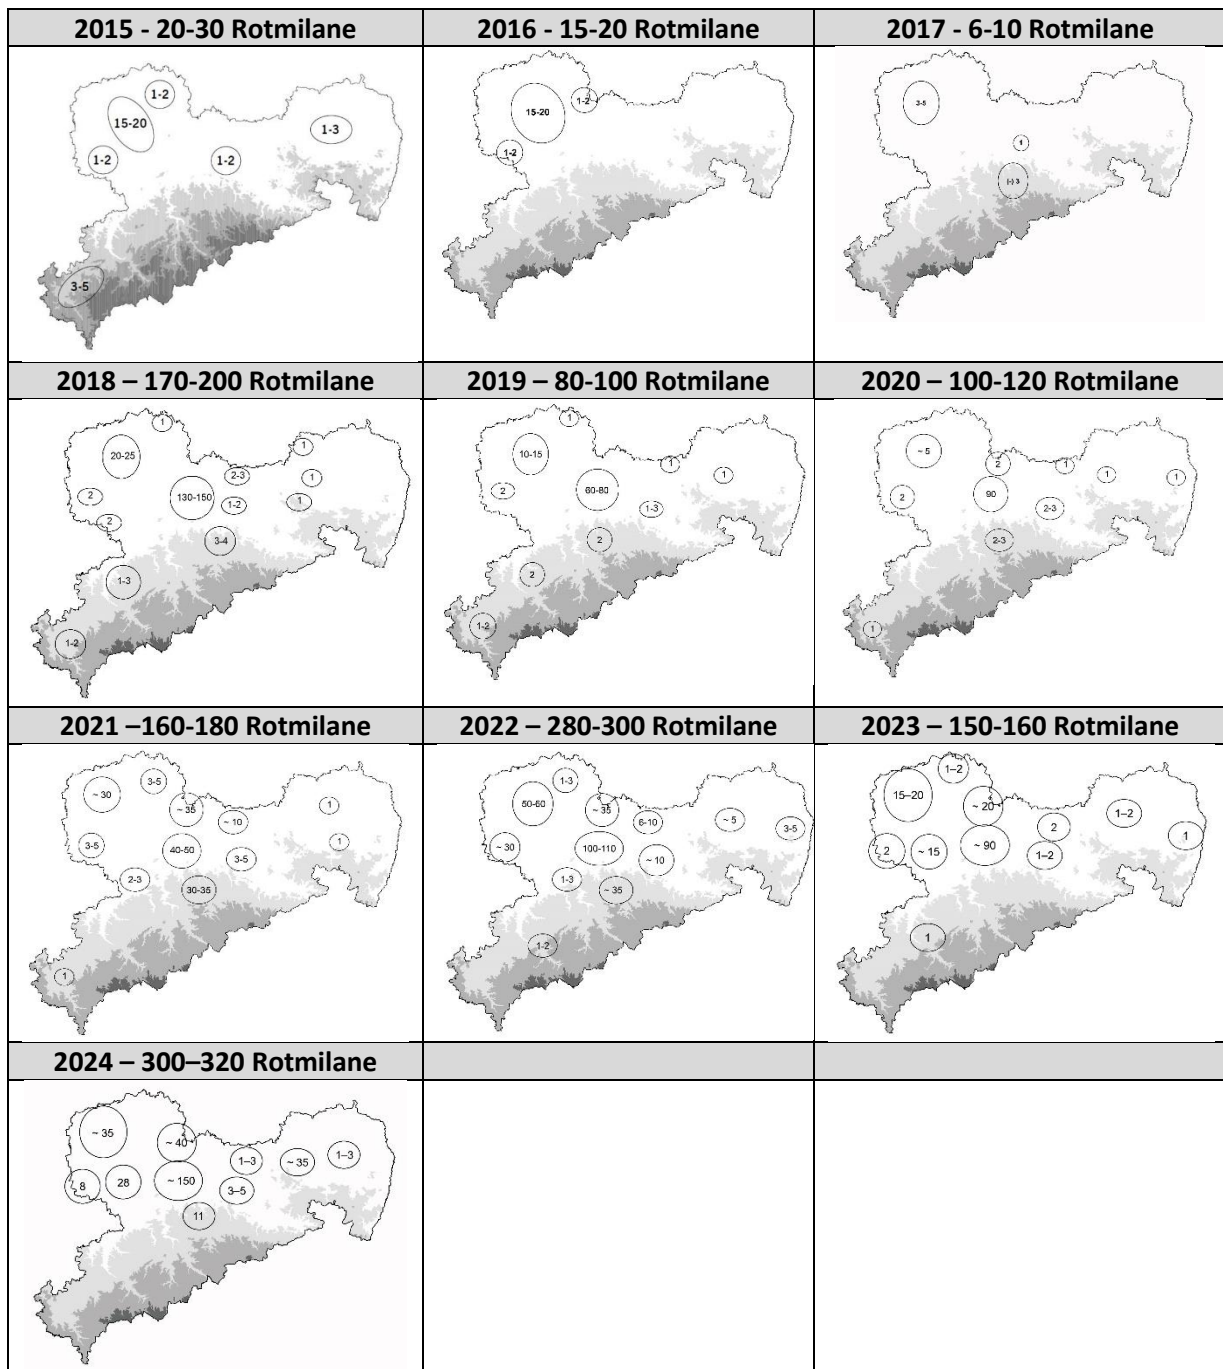

Entwicklung

Zusammenstellung W. Nachtigall (Förderverein Vogelschutzwarte Neschwitz), Frühjahr 2024